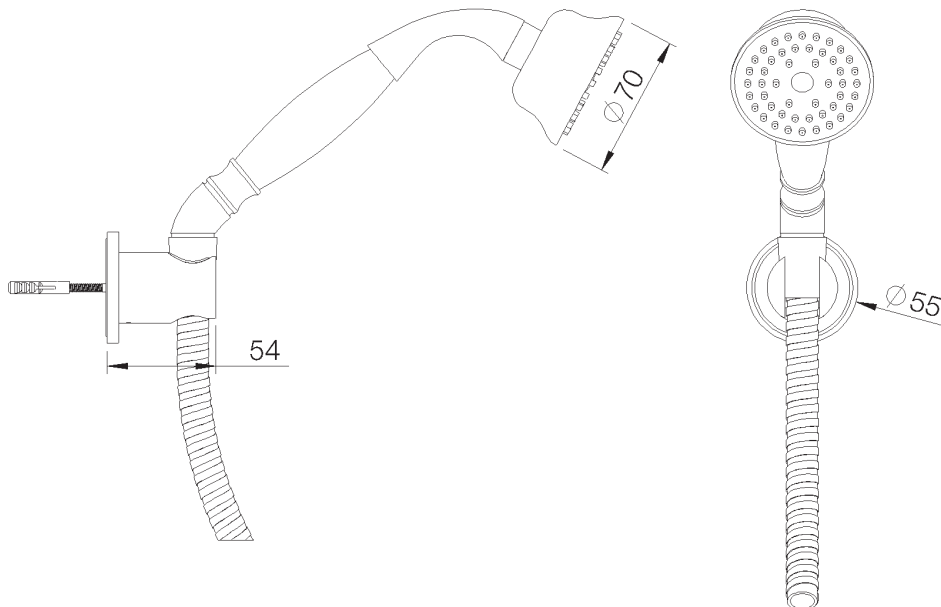

**PRODUCT TECHNICAL SHEET**

Collection : **RETRO**

Ref. : **8027.11.15**

Set de douche à main «Retro», grand modèle avec flexible et support

Set handdouche «Retro», groot model met slang en houder

Handshower «Retro», great model with flexible and support

**Picture**

**Product details**

Weight : 1,25 kg

**Technical drawing**

RB0.V01